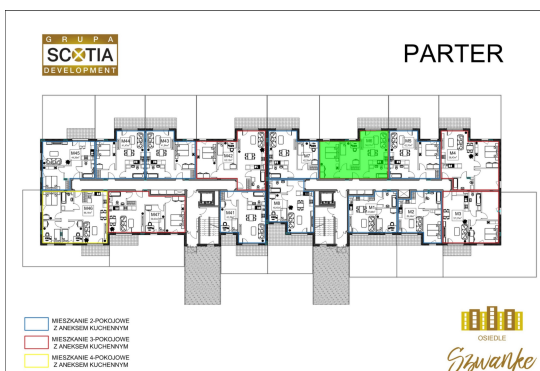

Karola Szwanke bud 2 mieszkanie nr 6

Lokalizacja

Numer:	6
Piętro:	Parter
Metraż:	56,27 m ²
Pokoje:	5
Dodatkowo:	2 sypialnie, Łazienka, Pokój dzienny z aneksem kuchennym