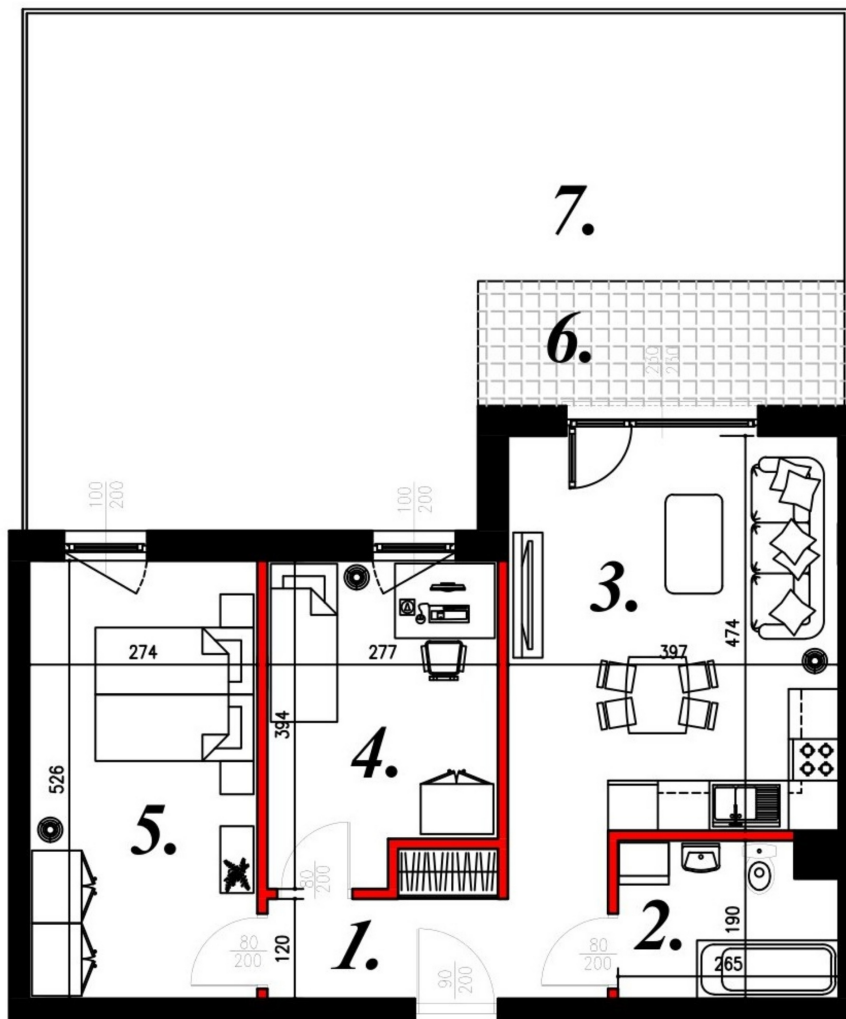

Karola Szwanke bud 2 mieszkanie nr 6

Lokalizacja

Numer:	6
Piętro:	Parter
Metraż:	56,27 m ²
Pokoje:	5
Dodatkowo:	2 sypialnie, Łazienka, Pokój dzienny z aneksem kuchennym