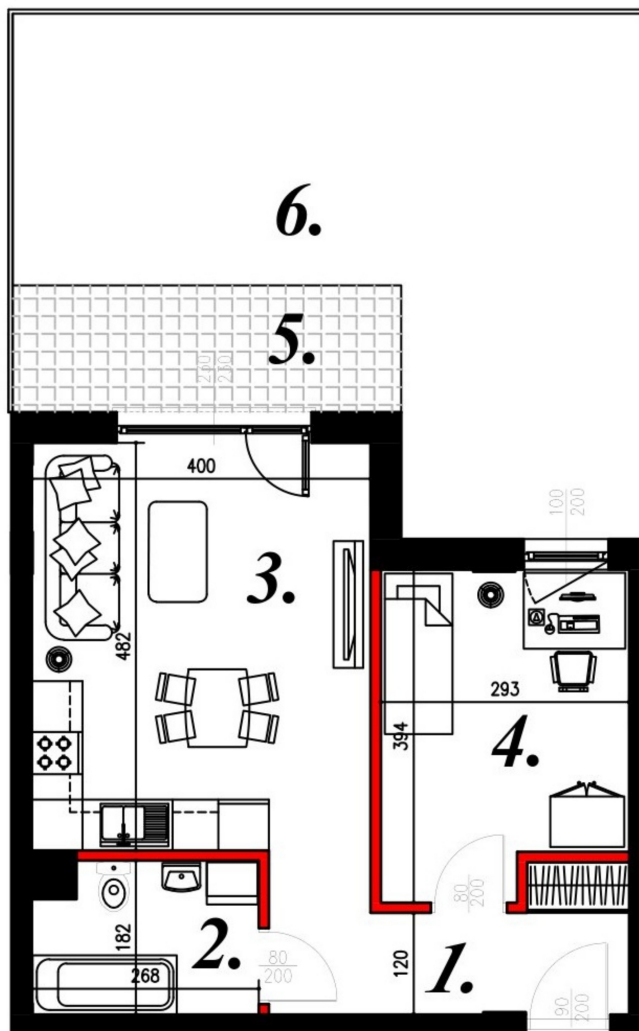

Karola Szwanke bud 2 mieszkanie nr 7

Lokalizacja

Numer:	7
Piętro:	Parter
Metraż:	42,35 m ²
Pokoje:	4
Dodatkowo:	Łazienka, Pokój dzienny z aneksem kuchennym, Sypialnia