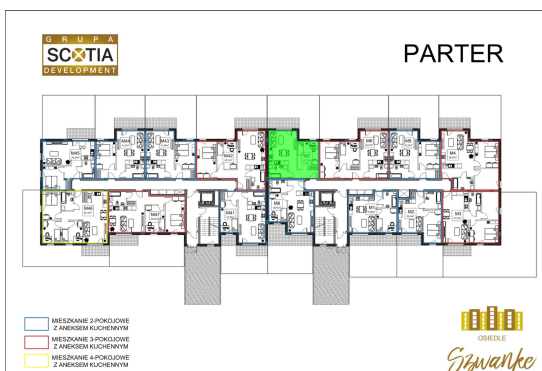

Karola Szwanke bud 2 mieszkanie nr 7

Lokalizacja

Numer:	7
Piętro:	Parter
Metraż:	42,35 m ²
Pokoje:	4
Dodatkowo:	Łazienka, Pokój dzienny z aneksem kuchennym, Sypialnia